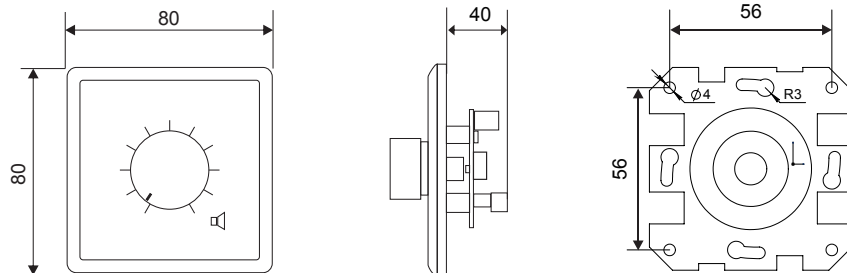

Для монтажа на стену применяется накладная монтажная коробка **ROXTON AT-Onbox.**

Для монтажа в стену применяется врезная монтажная коробка **ROXTON AT-Inbox.**

Мощность	12 Вт
Напряжение	100 В
Ступени регулировки	10 (+ выкл.)
Шаг переключения	3 дБ
Реле принуд.отключения	24 В / 20 мА
Рабочая температура	от -10 °С до +40 °С
Цвет	Белый
Материал корпуса	Пластик (ABS)
Габариты (Ш × В × Г)	80 × 80 × 68 мм
Масса (нетто)	0.16 кг

Габариты и установочные размеры (мм)

Схема подключения